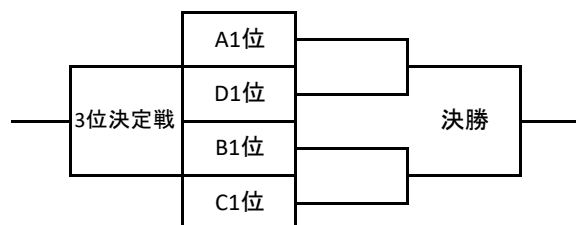

Dブロック

	BLA	KATA	道場	NEXUS	TTMB
BLASTARS				6-1	
KATAHIRA					4-3
FC道場					
NEXUS	1-6				
TTMB			3-4		

勝	負	分	勝点	得点	失点	差	順位
1			2	6	1	5	1
1			2	4	3	1	2
							5
	1		0	1	6	-5	4
	1		0	3	4	-1	3

関東リーグ(女子の部)

	Chiba	国士館	千葉大	調布	Y.SPI	かもめ	勝	負	分	勝点	得点	失点	差	順位
Chiba United Floorball Club					2-2	10-0	1		1	3	12	2	10	1
国士館大学					4-1		1			2	4	1	3	2
千葉大学フロアボールクラブ				2-0			1			2	2	0	2	3
調布ダックス			0-2					1		0	0	2	-2	5
Y.SPIRIT	2-2								1	1	2	2	0	4

かもめ	0-10							1		0	0	10	-10	6
-----	------	--	--	--	--	--	--	---	--	---	---	----	-----	---

順位決定トーナメント(男子の部)

1位～4位

5位～8位

9位～12位

13位～16位

17位～20位

順位決定トーナメント(女子の部)