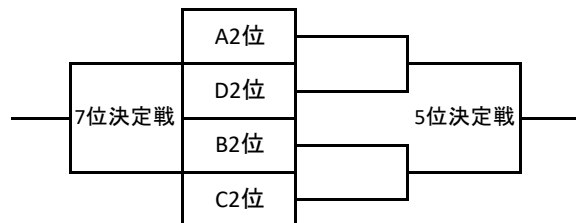

Dブロック

	BLA	KATA	道場	NEXUS	TTMB
BLASTARS				6-1	
KATAHIRA					4-3
FC道場					
NEXUS	1-6				
TTMB			3-4		

勝	負	分	勝点	得点	失点	差	順位
1			2	6	1	5	1
1			2	4	3	1	2
							5
	1		0	1	6	-5	4
	1		0	3	4	-1	3

関東リーグ(女子の部)

	Chiba	国士館	千葉大	調布	Y.SPI	かもめ	勝	負	分	勝点	得点	失点	差	順位
Chiba United Floorball Club					2-2	10-0	1		1	3	12	2	10	1
国士館大学					4-1		1			2	4	1	3	2
千葉大学フロアボールクラブ				2-0			1			2	2	0	2	3
調布ダックス			0-2					1		0	0	2	-2	5
Y.SPIRIT	2-2								1	1	2	2	0	4

かもめ	0-10							1		0	0	10	-10	6
-----	------	--	--	--	--	--	--	---	--	---	---	----	-----	---

順位決定トーナメント(男子の部)

1位～4位

5位～8位

9位～12位

13位～16位

17位～20位

順位決定トーナメント(女子の部)