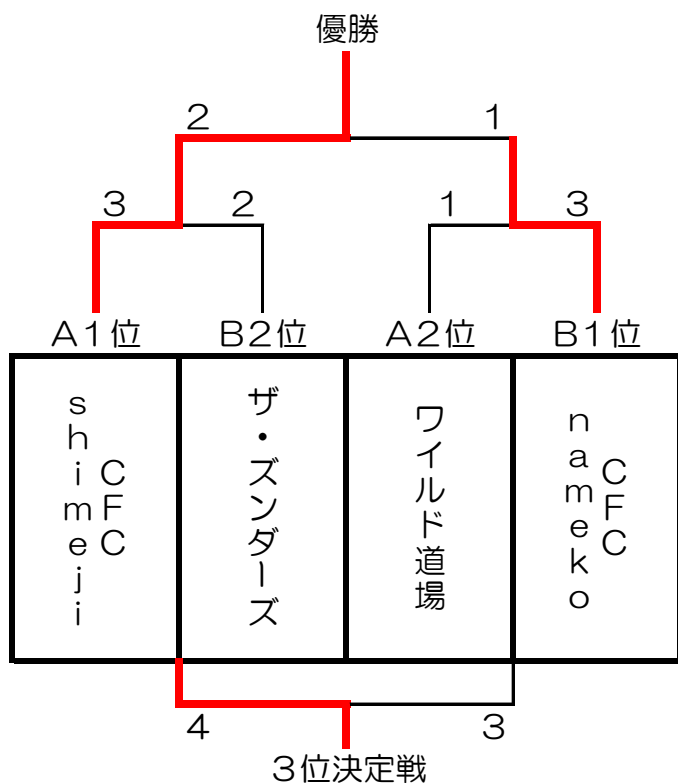

【U18の部】

予選リーグ

リーグA

	稲妻	CFC	KFBC	順位
稲妻フロアボールクラブ		2-0	4-0	1
CFCしまえなが	0-2		0-5	3
KFBCペガサス	0-4	5-0		2

リーグB

	札幌	ENDLESS	KFBC	順位
札幌フロアボールクラブ		1-7	4-3	2
ENDLESS STARS	7-1		3-1	1
KFBCプロローグ	3-4	1-3		3

決勝トーナメント

5位決定戦

A3位	B3位
CFCしまえなが 2-3	KFBCプロローグ

最終結果

優勝	稲妻フロアボールクラブ	東京都
準優勝	ENDLESS STARS	東京都
3位	KFBCペガサス	宮城県
4位	札幌フロアボールクラブ	東京都
5位	KFBCプロローグ	神奈川県
6位	CFCしまえなが	栃木県

【シニアの部】

予選リーグ
リーグA

	CFC	道場	KFBC	稲妻	順位
CFC-shimeji		2-1	7-0	4-0	1
ワイルド道場	1-2		8-1	1-1	2
KFBCおかつる	0-7	1-8		0-4	4
稲妻シニア	0-4	1-1	4-0		3

リーグB

	CFC	川崎	KFBC	順位
CFC-nameko		5-3	5-3	1
川崎FBC2024	3-5		1-7	3
ザ・ズンダース	3-5	7-1		2

決勝トーナメント

順位決定リーグ

	稲妻	川崎	おかつる	順位
A3位 稲妻シニア		1-5	7-1	1
B3位 川崎FBC2024	5-1		6-1	2
A4位 KFBCおかつる	1-7	1-6		3

最終結果

優勝	CFC-simeji	東京都
準優勝	CFC-nameko	東京都
3位	ザ・ズンダース2024	宮城県
4位	ワイルド道場	東京都
5位	川崎FBC2024	神奈川県
6位	稲妻シニア	栃木県
7位	KFBCおかつる	神奈川県