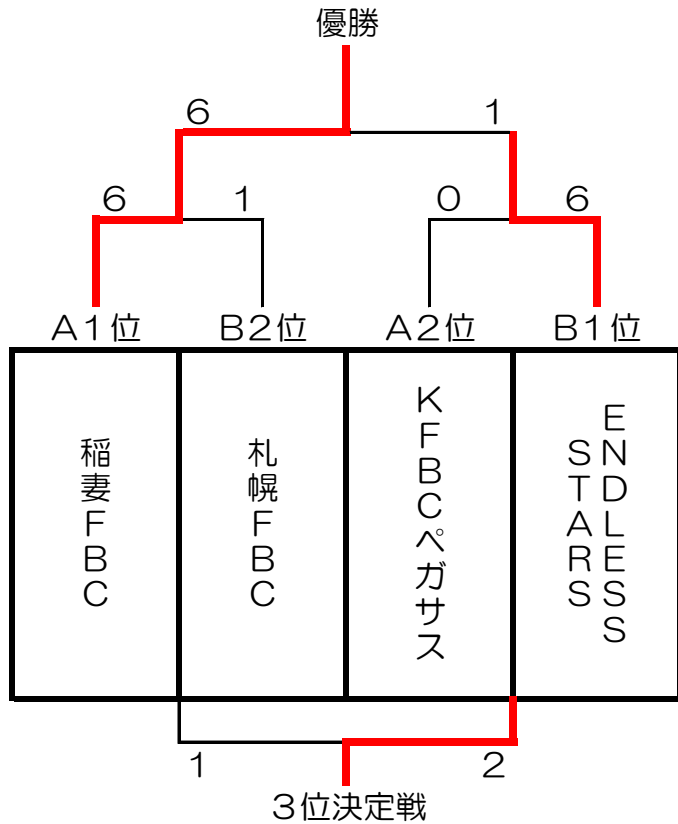

【U18の部】

予選リーグ

リーグA

	稲妻	CFC	KFBC	順位
稲妻フロアボールクラブ		2-0	4-0	1
CFCしまえなが	0-2		0-5	3
KFBCペガサス	0-4	5-0		2

リーグB

	札幌	ENDLESS	KFBC	順位
札幌フロアボールクラブ		1-7	4-3	2
ENDLESS STARS	7-1		3-1	1
KFBCプロローグ	3-4	1-3		3

決勝トーナメント

5位決定戦

A3位	B3位
CFCしまえなが 2-3	KFBCプロローグ

最終結果

優勝	稲妻フロアボールクラブ	東京都
準優勝	ENDLESS STARS	東京都
3位	KFBCペガサス	宮城県
4位	札幌フロアボールクラブ	東京都
5位	KFBCプロローグ	神奈川県
6位	CFCしまえなが	栃木県

【シニアの部】

予選リーグ
リーグA

	CFC	道場	KFBC	稲妻	順位
CFC-shimeji		2-1	7-0	4-0	1
ワイルド道場	1-2		8-1	1-1	2
KFBCおかつる	0-7	1-8		0-4	4
稲妻シニア	0-4	1-1	4-0		3

リーグB

	CFC	川崎	KFBC	順位
CFC-nameko		5-3	5-3	1
川崎FBC2024	3-5		1-7	3
ザ・ズンダース	3-5	7-1		2

決勝トーナメント

順位決定リーグ

	稲妻	川崎	おかつる	順位
A3位 稲妻シニア		1-5	7-1	1
B3位 川崎FBC2024	5-1		6-1	2
A4位 KFBCおかつる	1-7	1-6		3

最終結果

優勝	CFC-simeji	東京都
準優勝	CFC-nameko	東京都
3位	ザ・ズンダース2024	宮城県
4位	ワイルド道場	東京都
5位	川崎FBC2024	神奈川県
6位	稲妻シニア	栃木県
7位	KFBCおかつる	神奈川県