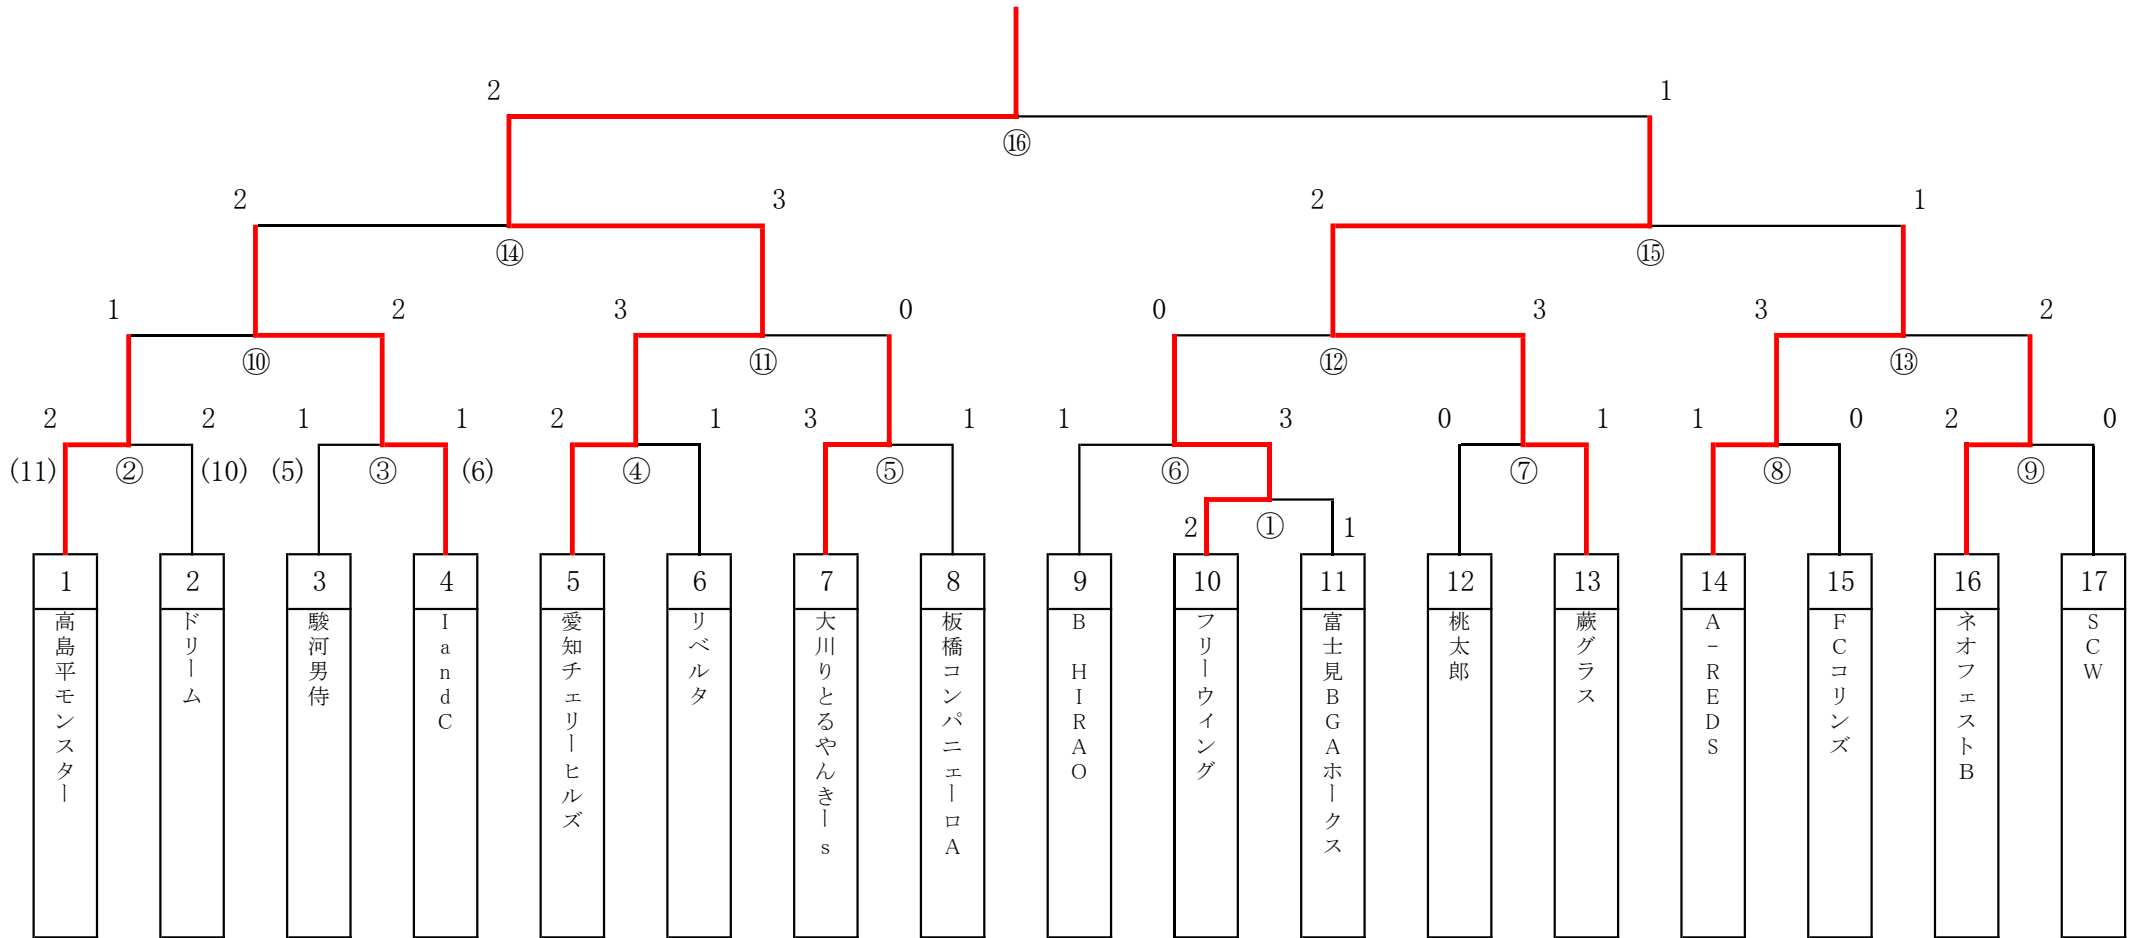

一般男子の部

優勝：愛知チェリーヒルズ(愛知県 豊橋市)

3位：I and C(東京都 調布市)

最優秀選手賞：大林 祐也(愛知チェリーヒルズ)

準優勝：蕨グラス(埼玉県 蕨市)

3位：A-REDS(愛知県 幸田町)

優秀選手賞：下山 讓士(蕨グラス)