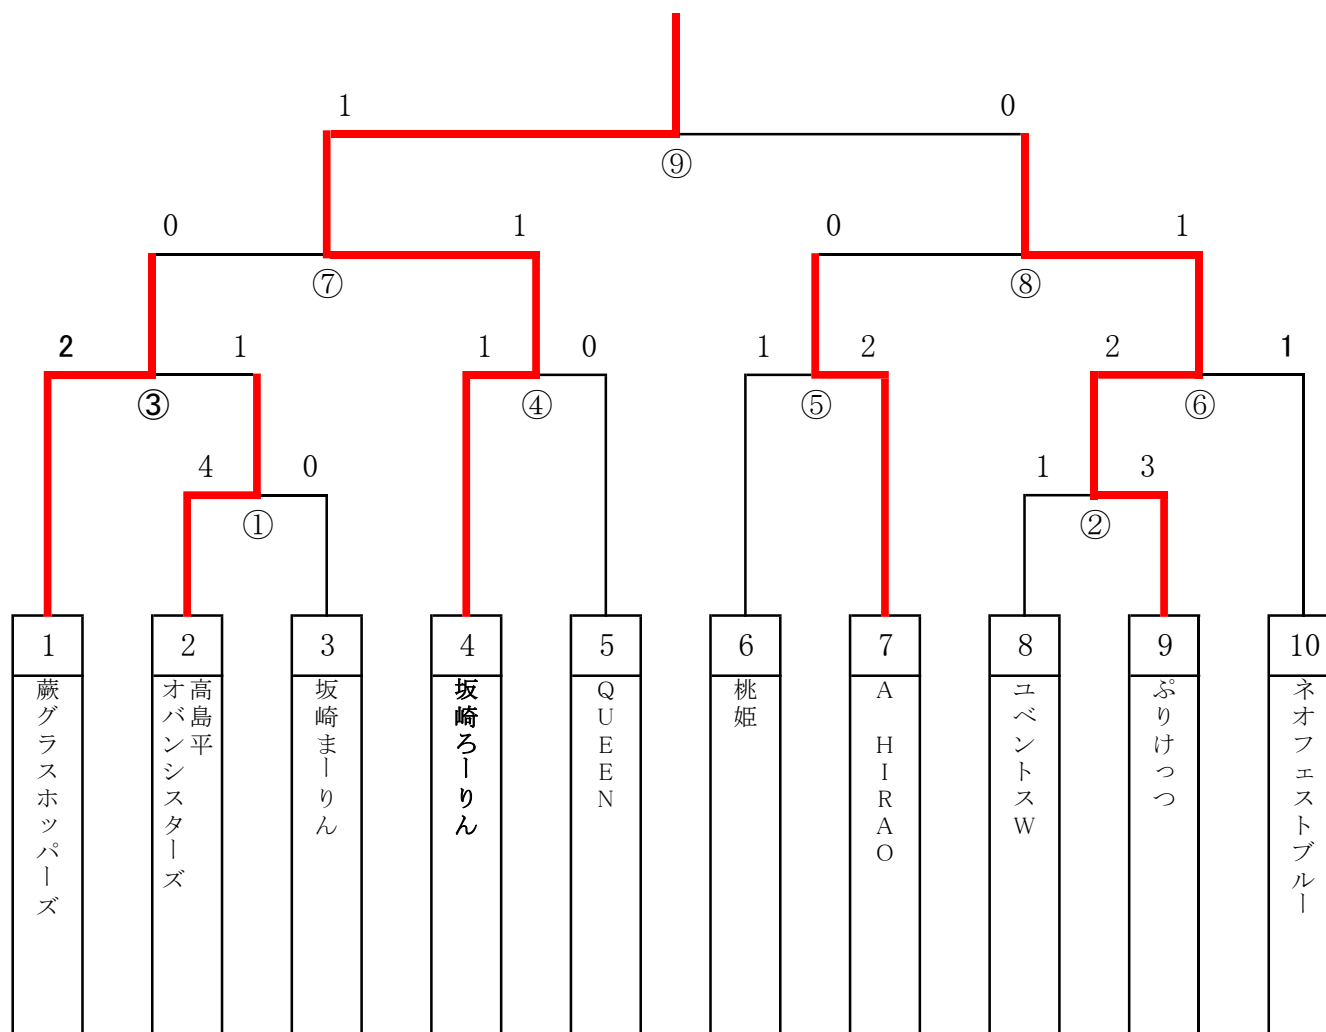

一般女子の部

優勝：坂崎ろーりん(愛知県 幸田町)

3位：蕨グラスホッパーズ(埼玉県 蕨市)

最優秀選手賞：山本 萌以(坂崎ろーりん)

準優勝：ぶりけっつ(静岡県 静岡市)

3位：A HIRAO(東京都 稲城市)

優秀選手賞：牧野 由美(ぶりけっつ)