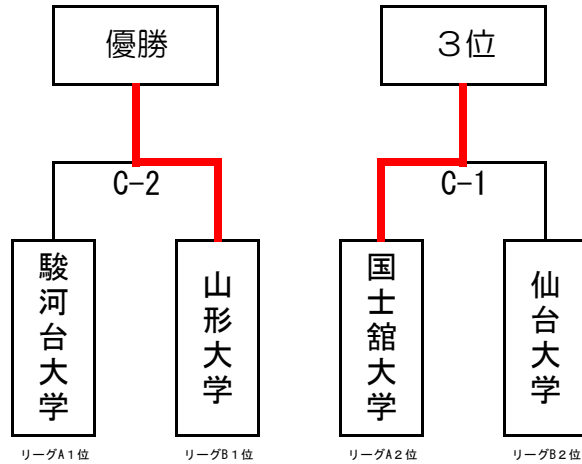

大会2日目

駿河台大学会場

男子決勝・3位決定戦